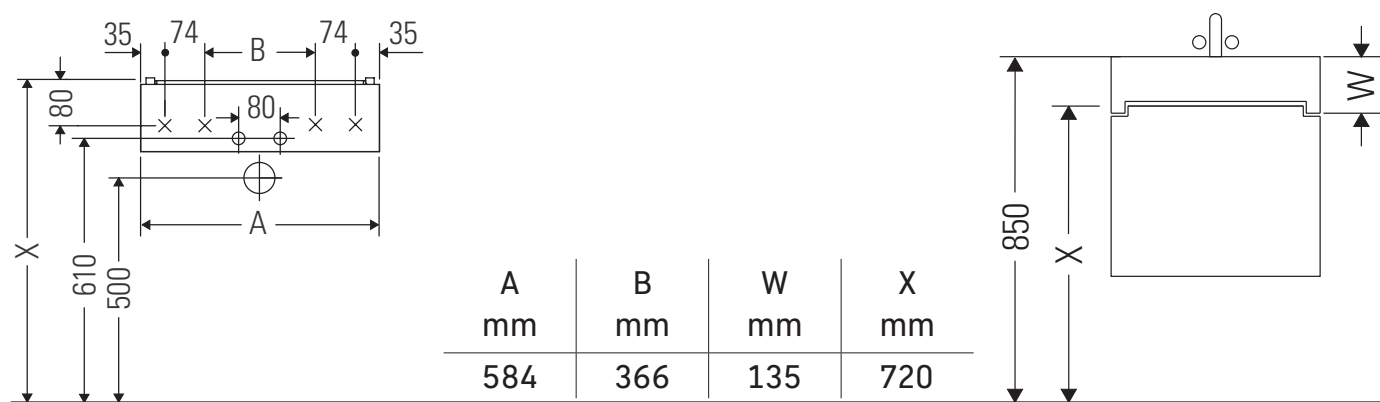

Vero Air

VA 6025

Montageanleitung

Vero Air # 235060

Verwendungshinweise

Die Badmöbelserie entspricht den gültigen Normen und Richtlinien zum Zeitpunkt der Auslieferung und ist für den Einsatz in Bädern konzipiert. Eine direkte Benetzung mit Wasser z. B. beim Duschen ist zu vermeiden.