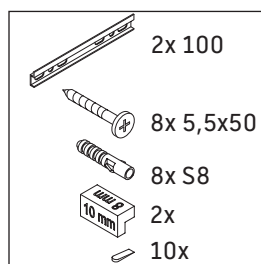

Vero Air

VA 6025

Montageanleitung

Vero Air # 235060

Verwendungshinweise

Die Badmöbelserie entspricht den gültigen Normen und Richtlinien zum Zeitpunkt der Auslieferung und ist für den Einsatz in Bädern konzipiert. Eine direkte Benetzung mit Wasser z. B. beim Duschen ist zu vermeiden.